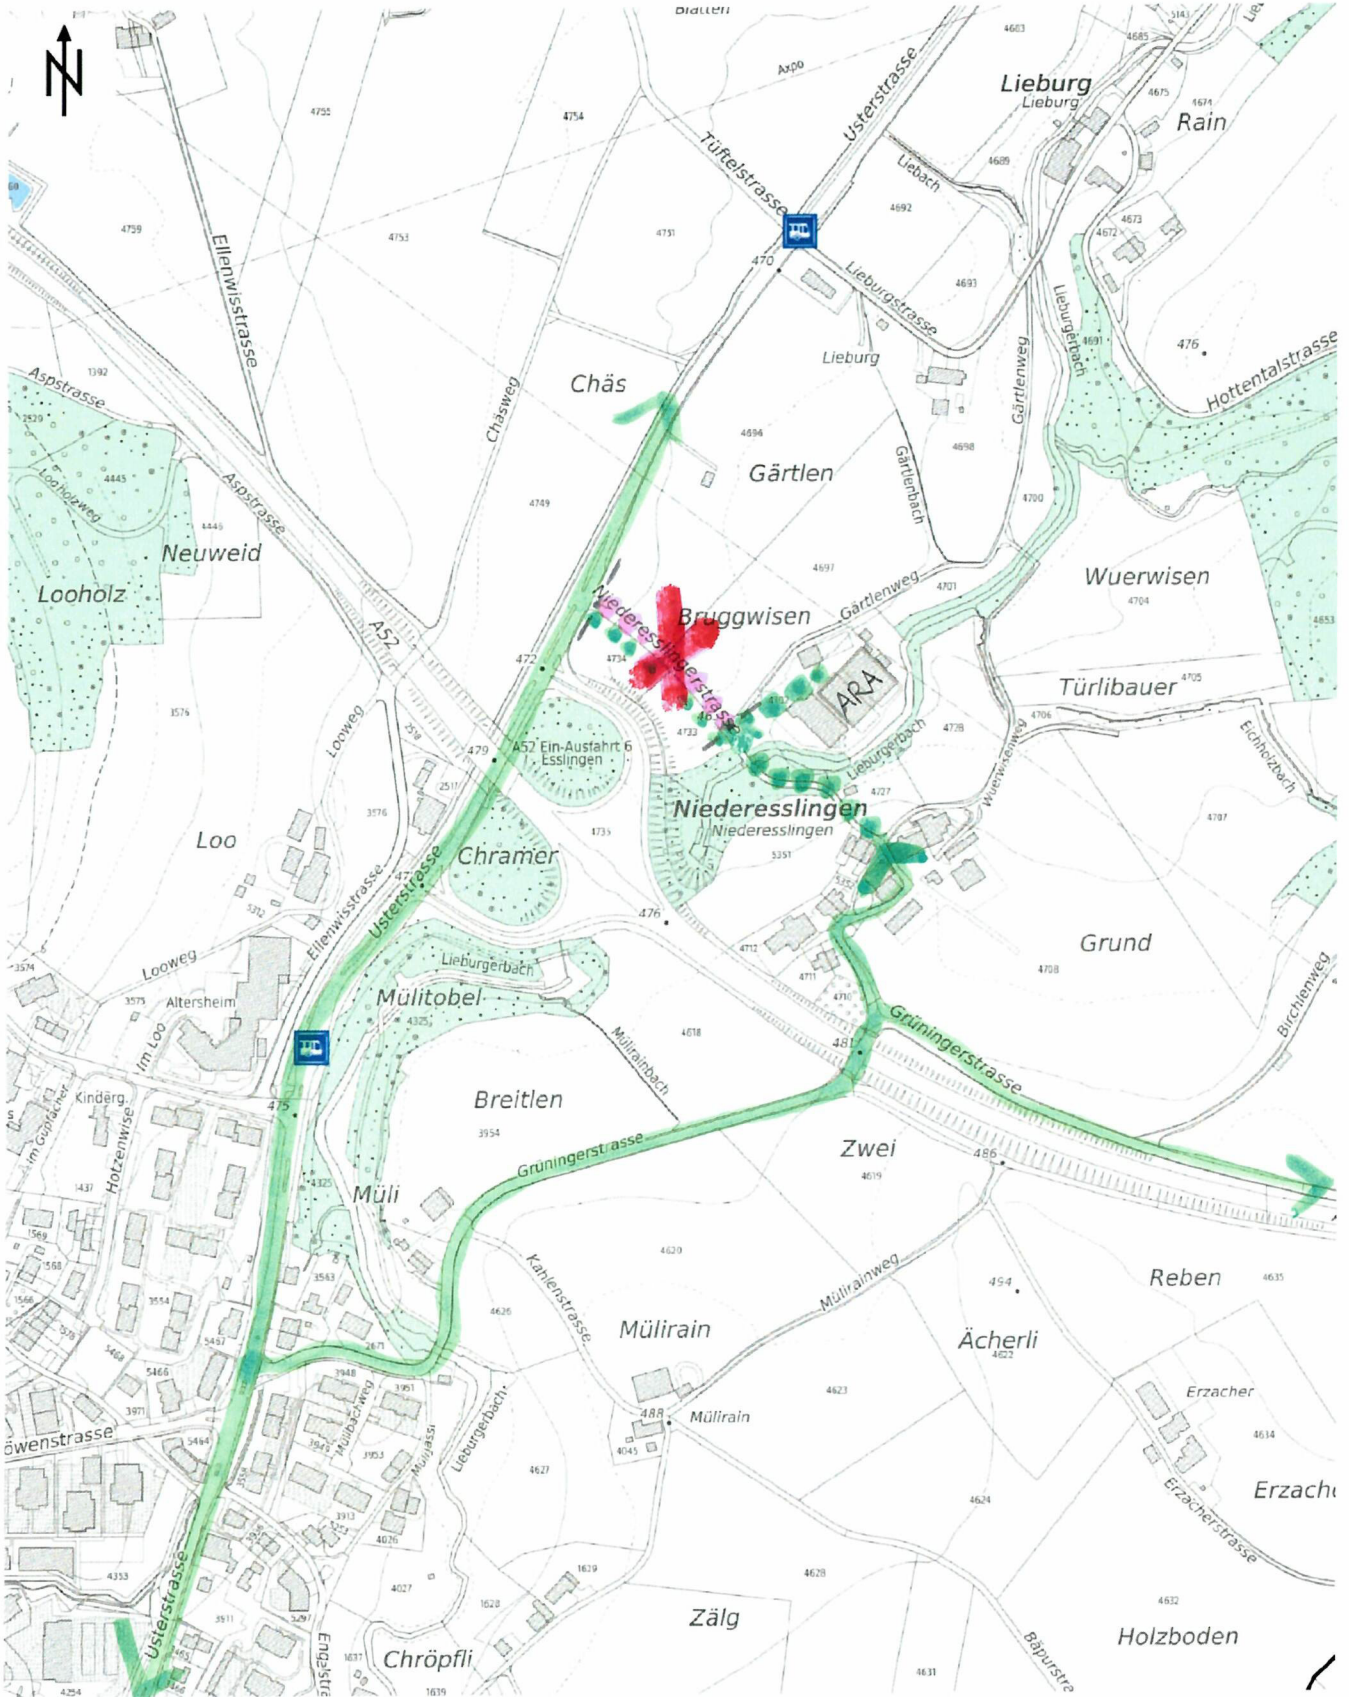

Kanton Zürich
GIS-Browser (<https://maps.zh.ch>)

Landeskarten, Übersichtsplan

Baustelle 29.06. - 09.07.2026

Zufahrt jederzeit
möglich

- erschwert resp.
- gesperrt am

Zufahrt ARA 07.+08. Juli 2026

© GIS-ZH, Kanton Zürich, 18.06.2026 10:43:25

Diese Karte stellt einen Zusammenschluss von amtlichen Daten verschiedener Stellen dar. Keine Garantie für Richtigkeit, Vollständigkeit und Aktualität. Rechtsverbindliche Auskünfte erteilen allein die zuständigen Behörden.

Massstab 1:5000

Zentrum: [2696667.15,1238737.54]