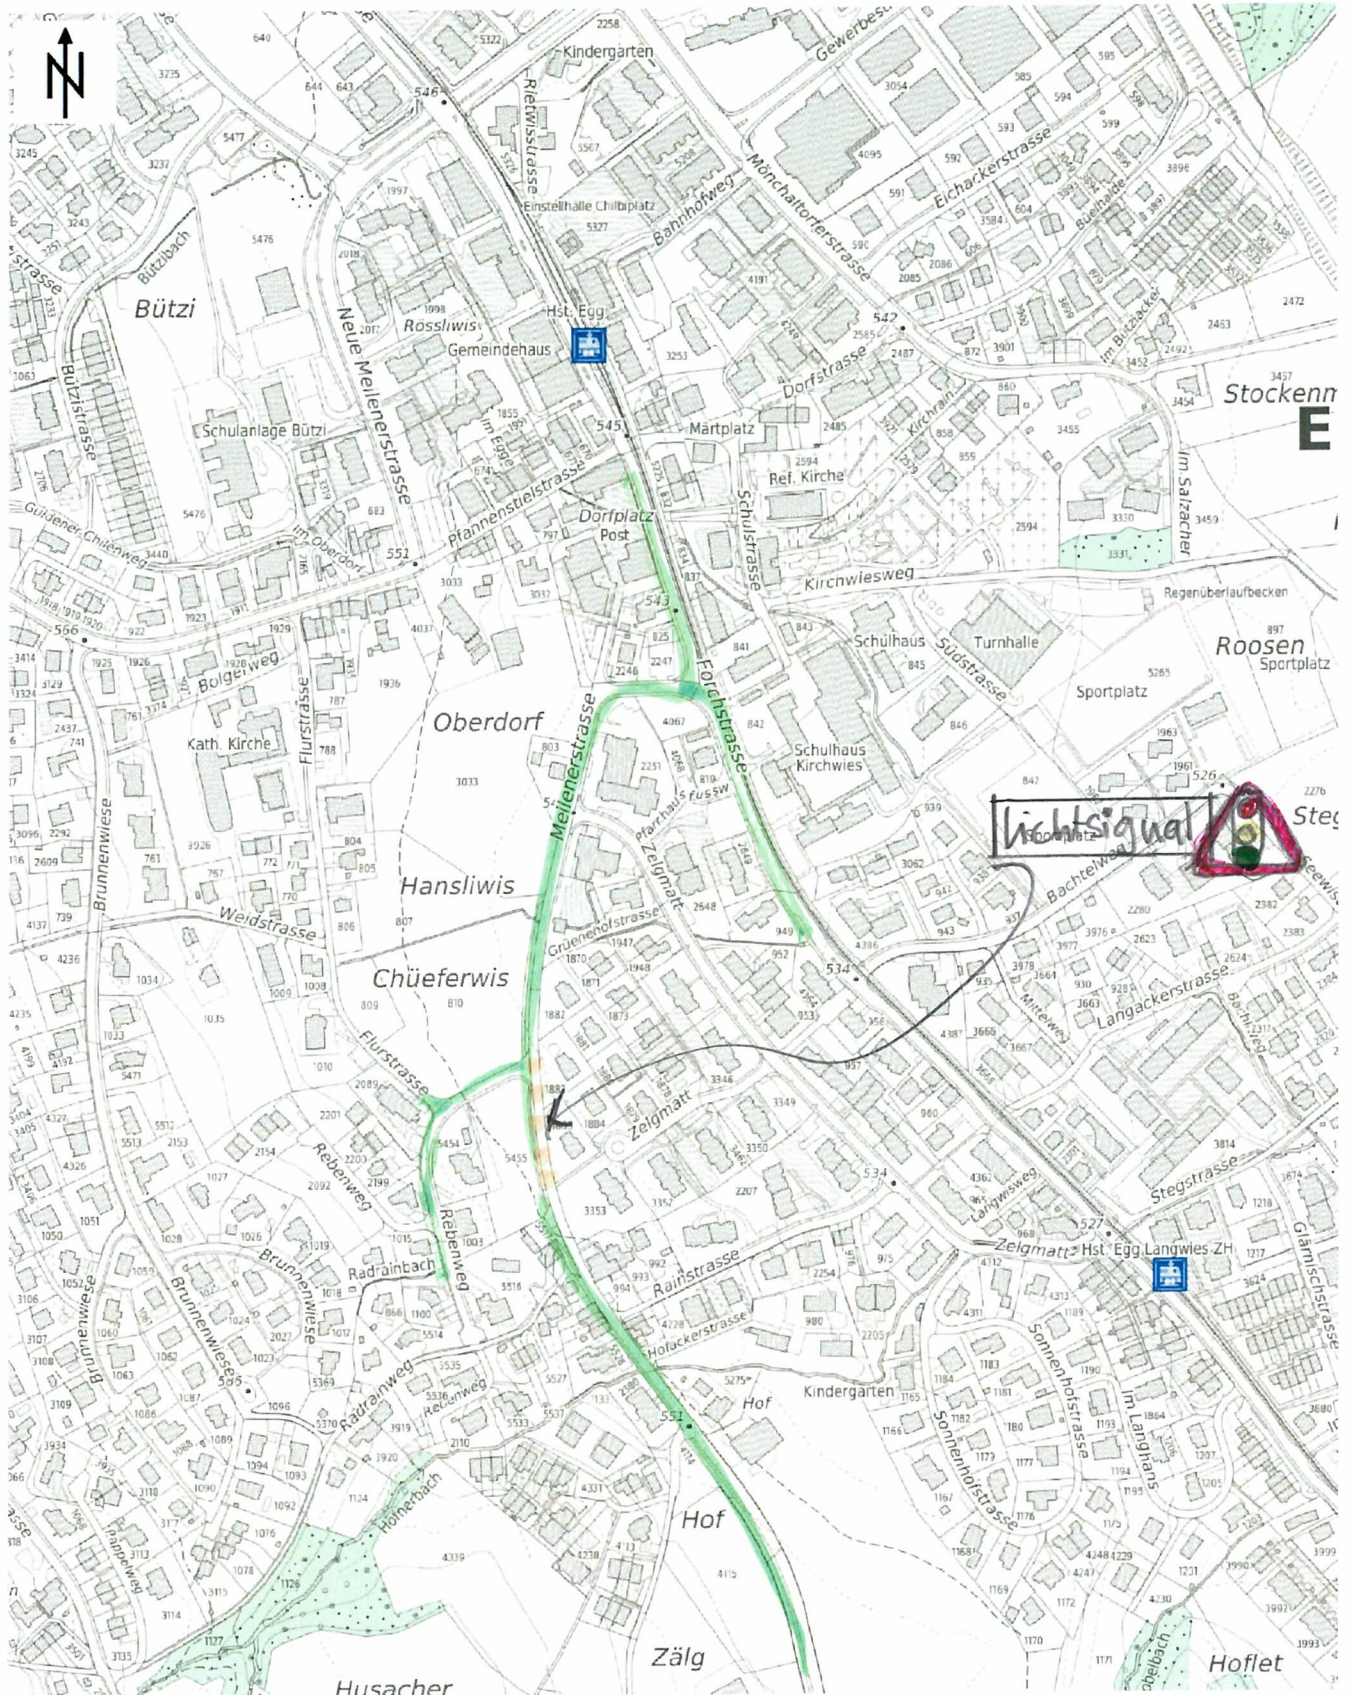

Kanton Zürich
GIS-Brower (<https://maps.zh.ch>)

Landeskarten, Übersichtsplan

Wartungsanlage (LSA)
vom 13.-31. Juli 2026

© GIS-ZH, Kanton Zürich, 24.06.2026 09:16:35

Diese Karte stellt einen Zusammensatz von amtlichen Daten verschiedener Stellen dar. Keine Garantie für Richtigkeit, Vollständigkeit und Aktualität. Rechtsverbindliche Auskünfte erteilen allein die zuständigen Behörden.

Massstab 1:4689

Zentrum: [2694659.88, 1239384.42]